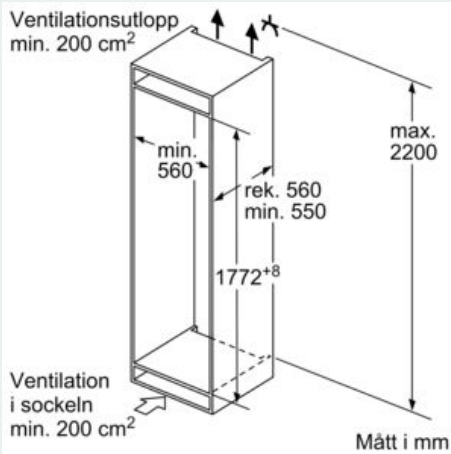

Installation

- Dimensioner (HxBxD mm): 51 x 812 x 520
- Nischstorlek som krävs för installation (HxBxD mm) : 51 x 750 x (490 - 500)
- Minsta tjocklek på bänkskiva: 16 mm
- Anslutningseffekt: 7400 W
- powerManagement funktion: begränsa den maximala effekten om det är nödvändigt (beror på säkringskydd vid elektrisk installation).

- 2 frysbackar med transparent front, varav 1 bigBox

Mått

- Mått: H 177 x B 54 x D 55 cm
- Nischmått (H x B x T): 177.5 cm x 56.0 cm x 55.0 cm

Teknisk information

- Dörrhängning höger, omhängbar

iQ300, Integrerad kyl/frys, 177.2 x 54.1 cm, Glidskenor KI87VVSE0

Måttskisser

Mått i mm

Ventilationsutlopp
min. 200 cm^2

De angivna luckmåttan gäller luckspalter på 4 mm.

Mått i mm

iQ300, Integrerad diskmaskin, 60 cm SN63H801VE

En utmärkt diskmaskin med wifi och med projektering av programstatus på golvet. Kan styras med mobilen eller röststyrning.