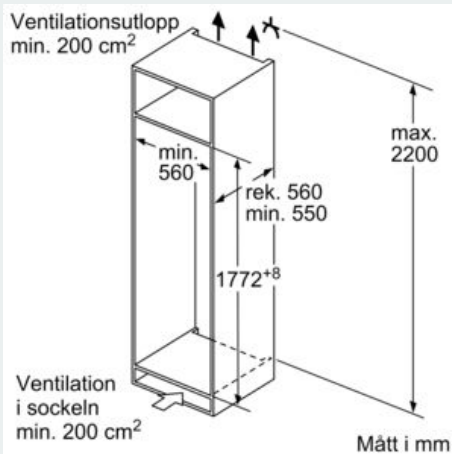

Installation

- Dimensioner (HxBxD mm): 51 x 812 x 520
- Nischstorlek som krävs för installation (HxBxD mm) : 51 x 750 x (490 - 500)
- Minsta tjocklek på bänkskiva: 16 mm
- Anslutningseffekt: 7400 W
- powerManagement funktion: begränsa den maximala effekten om det är nödvändigt (beror på säkringskydd vid elektrisk installation).

Mått

- Mått: H 177 x B 56 x D 55 cm
- Nischmått (H x B x T): 177.5 cm x 56.0 cm x 55.0 cm

Teknisk information

- Längd på elsladd: 230 cm
- Klimatklass: SN-ST
- Spänning: 220 - 240 V

Medföljande tillbehör

- 1 x förstärkt gångjärnsstöd, 3 x Äggfack

iQ500, Integrerad kylskåp, 177.5 x 56 cm, Platta gångjärn med softClose KI81RSDD0

Måttkisser

Mått i mm

Mått i mm Rekommenderat spaltmått för plattgångjärn

Följ tabellens rekommenderade spaltmått så att enhetens lucka inte slår i och skadar köksstommen.