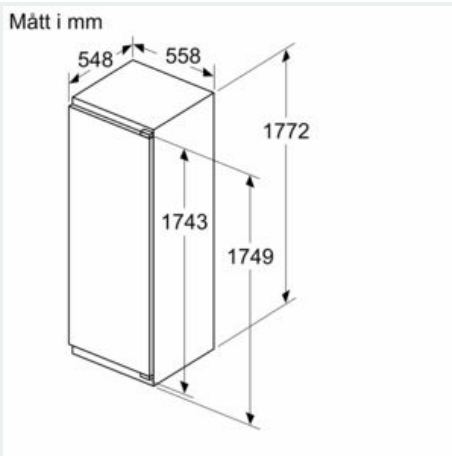

iQ500, Integrerad kylskåp, 177.5 x 56 cm, Platta gångjärn med softClose KI81RSDD0

Måttkisser

Mått i mm