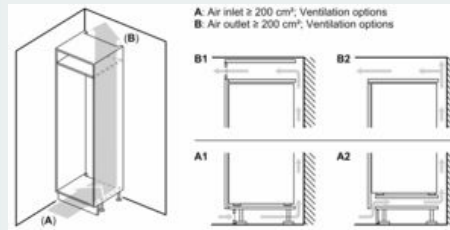

- 2 frysbackar med transparent front, varav 1 bigBox

Mått

- Mått: H 177 x B 54 x D 55 cm
- Nischmått (H x B x T): 177.5 cm x 56.0 cm x 55.0 cm

Teknisk information

- Dörrhängning höger, omhängbar

iQ300, Integrerad kyl/frys, 177.2 x 54.1 cm, Glidskenor KI87VVSE0

Måttskisser

Mått i mm

Ventilationsutlopp
min. 200 cm^2

De angivna luckmåttan gäller luckspalter på 4 mm.

Mått i mm

iQ300, Integrerad diskmaskin, 60 cm SN63H801VE

En utmärkt diskmaskin med wifi och med projektering av programstatus på golvet. Kan styras med mobilen eller röststyrning.