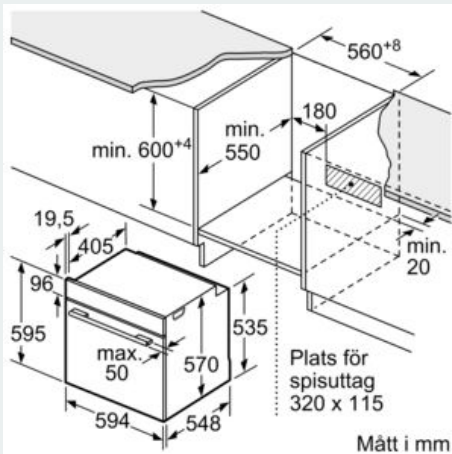

luckströmbrytare, elektroniskt dörrlås, door lock mechanical, optional

Teknisk info

- Sladdlängd: 120 cm
- Anslutningsvärde el totalt: 3.6 kW; Spänning 220-240 V

Mått:

- Mått (HxBxD): 595 mm x 594 mm x 548 mm
- Nisch mått (HxBxD): 585 mm - 595 mm x 560 mm -568 mm x 550 mm
- För mått se måttskiss
- Vi rekommenderar att du väljer kompletterande produkter från IQ500, för att försäkra dig om en optimal designkombination av dina inbyggda vitvaror.

**iQ500, Inbyggnadsugn, 60 x 60 cm,
Svart
HB478G5B7**

Måttskisser

Mått i mm

A: 19,5 mm
B: Utrymme för enhetsanslutning 320 x 115 mm

Inbyggnad med häll.

iQ500, Induktionshäll, 80 cm, Svart, med ram ED877HSC1E