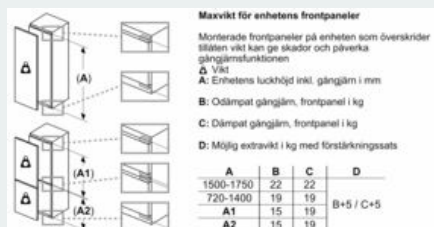

iQ500, Integrerad kylskåp, 177.5 x 56 cm, Platta gångjärn med softClose KI81RSDD0

Måttkisser

Mått i mm

Mått i mm Rekommenderat spaltmått för plattgångjärn

Följ tabellens rekommenderade spaltmått så att enhetens lucka inte slår i och skadar köksstommen.