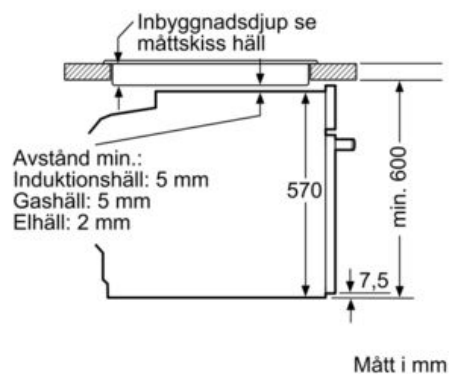

luckströmbrytare, elektroniskt dörrlås, door lock mechanical, optional

Teknisk info

- Sladdlängd: 120 cm
- Anslutningsvärde el totalt: 3.6 kW; Spänning 220-240 V

Mått:

- Mått (HxBxD): 595 mm x 594 mm x 548 mm
- Nisch mått (HxBxD): 585 mm - 595 mm x 560 mm -568 mm x 550 mm
- För mått se måttskiss
- Vi rekommenderar att du väljer kompletterande produkter från IQ500, för att försäkra dig om en optimal designkombination av dina inbyggda vitvaror.

**iQ500, Inbyggnadsugn, 60 x 60 cm,
Svart
HB478G5B7**

Måttskisser

Mått i mm

A: 19,5 mm
B: Utrymme för enhetsanslutning 320 x 115 mm

Inbyggnad med häll.

iQ500, Induktionshäll, 80 cm, Svart, med ram ED877HSC1E

Beskrivning

Tekniska data

Produktkategori : Häll m intg.styrning glaskeram
 Inbyggd / fristående : Inbyggd
 Energiförsörjning : El
 Antal zoner/plattor som kan användas samtidigt : 4
 Nischmått (H x B x D) : 51 x 750-780 x 490-500 mm
 Bredd : 812 mm
 Produktmått (H x B x D) : 51x812x520 mm
 Emballagemått (H x B x D) : 126 x 953 x 608 mm
 Nettovikt : 12,7 kg
 Bruttovikt : 16,4 kg
 Restvärmeindikator : ja
 Placering av kontrollpanel : Front
 Material produkt : Glaskeramik
 Hällens färg : Svart
 Anslutningskabelns längd : 110,0 cm
 Sealed Burners : Nej
 Boostfunktion för kastruller : Alla kokzoner
 2:a värmeelementet, effekt,kW : 3.6 kW
 5:e värmeelementet, effekt, kW : 3 kW
 Max. effekt i Boosterläge för zonen (kW) : [3.7] kW
 Max. effekt i Boosterläge för 5. zonen (kW) : [3.7] kW
 Anslutningseffekt : 7400 W
 Spänning : 220-240 V
 Frekvens : 50; 60 Hz
 Energiförsörjning : El
 Elkontakt : Ingen stickpropp (elanslutning av elektriker)
 Mått (H x B x D i inch) : x x
 Dimensions of the packed product : 4.96 x 23.93 x 37.51
 Nettovikt : 28,000 lbs
 Bruttovikt : 36,000 lbs