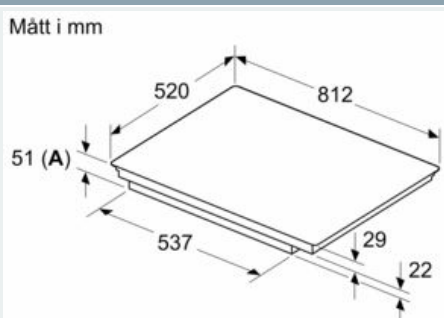

iQ500, Induktionshäll, 80 cm, Svart, med ram ED877HSC1E

Måttskisser