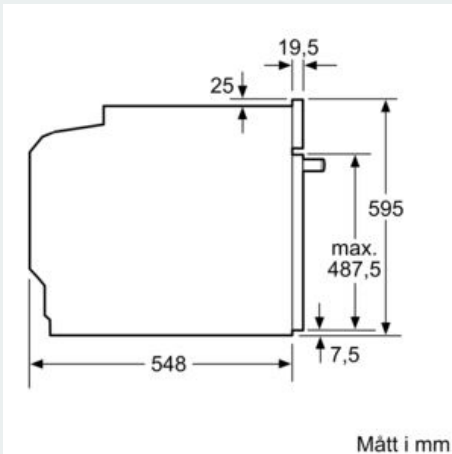

luckströmbrytare, elektroniskt dörrlås, door lock mechanical, optional

Teknisk info

- Sladdlängd: 120 cm
- Anslutningsvärde el totalt: 3.6 kW; Spänning 220-240 V

Mått:

- Mått (HxBxD): 595 mm x 594 mm x 548 mm
- Nisch mått (HxBxD): 585 mm - 595 mm x 560 mm -568 mm x 550 mm
- För mått se måttskiss
- Vi rekommenderar att du väljer kompletterande produkter från IQ500, för att försäkra dig om en optimal designkombination av dina inbyggda vitvaror.

**iQ500, Inbyggnadsugn, 60 x 60 cm,
Svart
HB478G5B7**

Måttskisser

Mått i mm

A: 19,5 mm
B: Utrymme för enhetsanslutning 320 x 115 mm

Inbyggnad med häll.

iQ500, Induktionshäll, 80 cm, Svart, med ram ED877HSC1E

Beskrivning

Tekniska data

Produktkategori : Häll m intg.styrning glaskeram
 Inbyggd / fristående : Inbyggd
 Energiförsörjning : El
 Antal zoner/plattor som kan användas samtidigt : 4
 Nischmått (H x B x D) : 51 x 750-780 x 490-500 mm
 Bredd : 812 mm
 Produktmått (H x B x D) : 51x812x520 mm
 Emballagemått (H x B x D) : 126 x 953 x 608 mm
 Nettovikt : 12,7 kg
 Bruttovikt : 16,4 kg
 Restvärmeindikator : ja
 Placering av kontrollpanel : Front
 Material produkt : Glaskeramik
 Hällens färg : Svart
 Anslutningskabelns längd : 110,0 cm
 Sealed Burners : Nej
 Boostfunktion för kastruller : Alla kokzoner
 2:a värmeelementet, effekt,kW : 3.6 kW
 5:e värmeelementet, effekt, kW : 3 kW
 Max. effekt i Boosterläge för zonen (kW) : [3.7] kW
 Max. effekt i Boosterläge för 5. zonen (kW) : [3.7] kW
 Anslutningseffekt : 7400 W
 Spänning : 220-240 V
 Frekvens : 50; 60 Hz
 Energiförsörjning : El
 Elkontakt : Ingen stickpropp (elanslutning av elektriker)
 Mått (H x B x D i inch) : x x
 Dimensions of the packed product : 4.96 x 23.93 x 37.51
 Nettovikt : 28,000 lbs
 Bruttovikt : 36,000 lbs