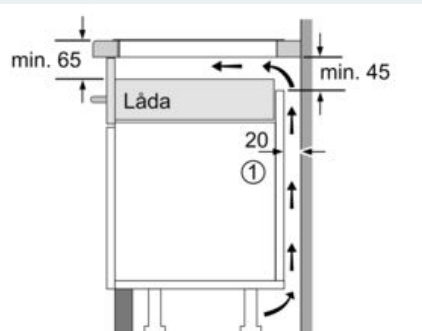

A: Nischdjup