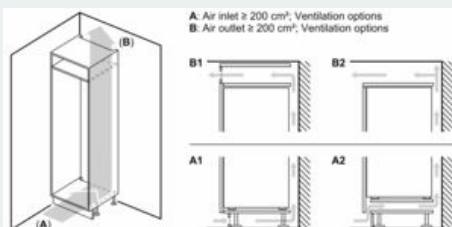

iQ500, Integrerad kylskåp, 177.5 x 56 cm, Platta gångjärn med softClose KI81RSDD0

Måttkisser

Mått i mm