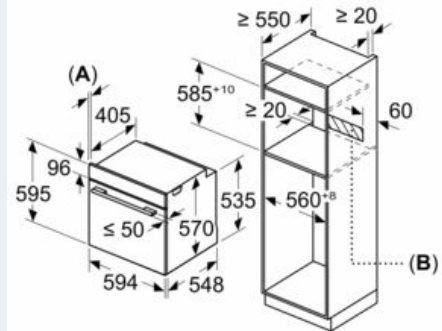

luckströmbrytare, elektroniskt dörrlås, door lock mechanical, optional

Teknisk info

- Sladdlängd: 120 cm
- Anslutningsvärde el totalt: 3.6 kW; Spänning 220-240 V

Mått:

- Mått (HxBxD): 595 mm x 594 mm x 548 mm
- Nisch mått (HxBxD): 585 mm - 595 mm x 560 mm -568 mm x 550 mm
- För mått se måttskiss
- Vi rekommenderar att du väljer kompletterande produkter från IQ500, för att försäkra dig om en optimal designkombination av dina inbyggda vitvaror.

**iQ500, Inbyggnadsugn, 60 x 60 cm,
Svart
HB478G5B7**

Måttskisser

Mått i mm

A: 19,5 mm
B: Utrymme för enhetsanslutning 320 x 115 mm

Inbyggnad med häll.

iQ500, Induktionshäll, 80 cm, Svart, med ram ED877HSC1E