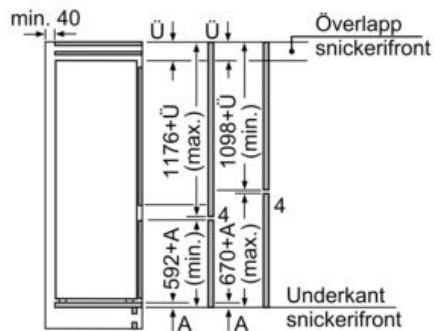

De angivna luckmåttan gäller luckspalter på 4 mm.

Mått i mm