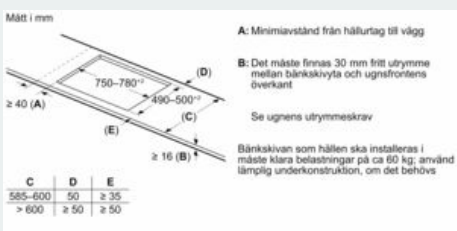

A: Nischdjup