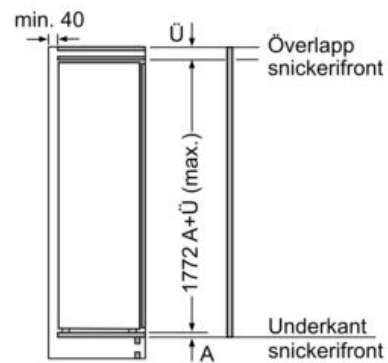

Mått

- Mått: H 177 x B 56 x D 55 cm
- Nischmått (H x B x T): 177.5 cm x 56.0 cm x 55.0 cm

Teknisk information

- Längd på elsladd: 230 cm
- Klimatklass: SN-ST
- Spänning: 220 - 240 V

Medföljande tillbehör

- 1 x förstärkt gångjärnsstöd, 3 x Äggfack

iQ500, Integrerad kylskåp, 177.5 x 56 cm, Platta gångjärn med softClose KI81RSDD0

Måttkisser

Mått i mm

Mått i mm Rekommenderat spaltmått för plattgångjärn

Följ tabellens rekommenderade spaltmått så att enhetens lucka inte slår i och skadar köksstommen.