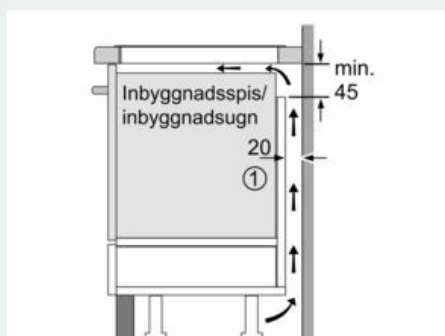

Installation

- Dimensioner (HxBxD mm): 51 x 812 x 520
- Nischstorlek som krävs för installation (HxBxD mm) : 51 x 750 x (490 - 500)
- Minsta tjocklek på bänkskiva: 16 mm
- Anslutningseffekt: 7400 W
- powerManagement funktion: begränsa den maximala effekten om det är nödvändigt (beror på säkringskydd vid elektrisk installation).

iQ500, Induktionshäll, 80 cm, Svart, med ram ED877HSC1E

Måttskisser

A: Nischdjup

① Det måste finnas en ventilationsspringa.

Mått i mm

① Det måste finnas en ventilationsspringa

Mått i mm

iQ500, Integrerad kylskåp, 177.5 x 56 cm, Platta gångjärn med softClose KI81RSDD0