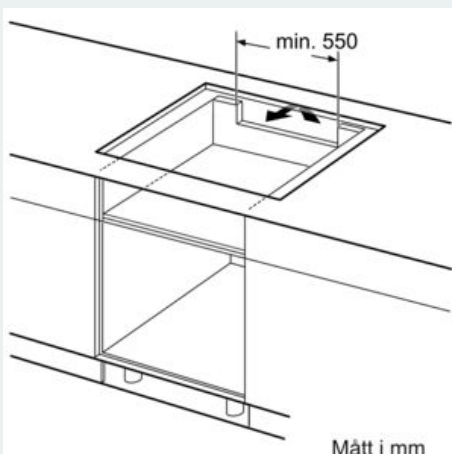

Installation

- Dimensioner (HxBxD mm): 51 x 812 x 520
- Nischstorlek som krävs för installation (HxBxD mm) : 51 x 750 x (490 - 500)
- Minsta tjocklek på bänkskiva: 16 mm
- Anslutningseffekt: 7400 W
- powerManagement funktion: begränsa den maximala effekten om det är nödvändigt (beror på säkringskydd vid elektrisk installation).

iQ500, Induktionshäll, 80 cm, Svart, med ram ED877HSC1E

Måttskisser

A: Nischdjup

① Det måste finnas en ventilationsspringa.

Mått i mm

① Det måste finnas en ventilationsspringa

Mått i mm

iQ500, Integrerad kylskåp, 177.5 x 56 cm, Platta gångjärn med softClose KI81RSDD0