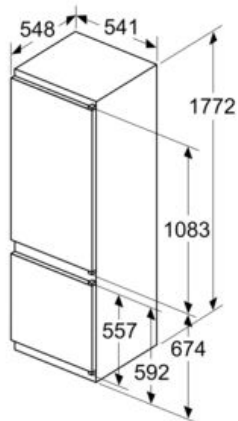

- 2 frysbackar med transparent front, varav 1 bigBox

Mått

- Mått: H 177 x B 54 x D 55 cm
- Nischmått (H x B x T): 177.5 cm x 56.0 cm x 55.0 cm

Teknisk information

- Dörrhängning höger, omhängbar

iQ300, Integrerad kyl/frys, 177.2 x 54.1 cm, Glidskenor KI87VVSE0

Måttskisser

Mått i mm

Ventilationsutlopp
min. 200 cm^2

De angivna luckmåttan gäller luckspalter på 4 mm.

Mått i mm

iQ300, Integrerad diskmaskin, 60 cm SN63H801VE

En utmärkt diskmaskin med wifi och med projektering av programstatus på golvet. Kan styras med mobilen eller röststyrning.